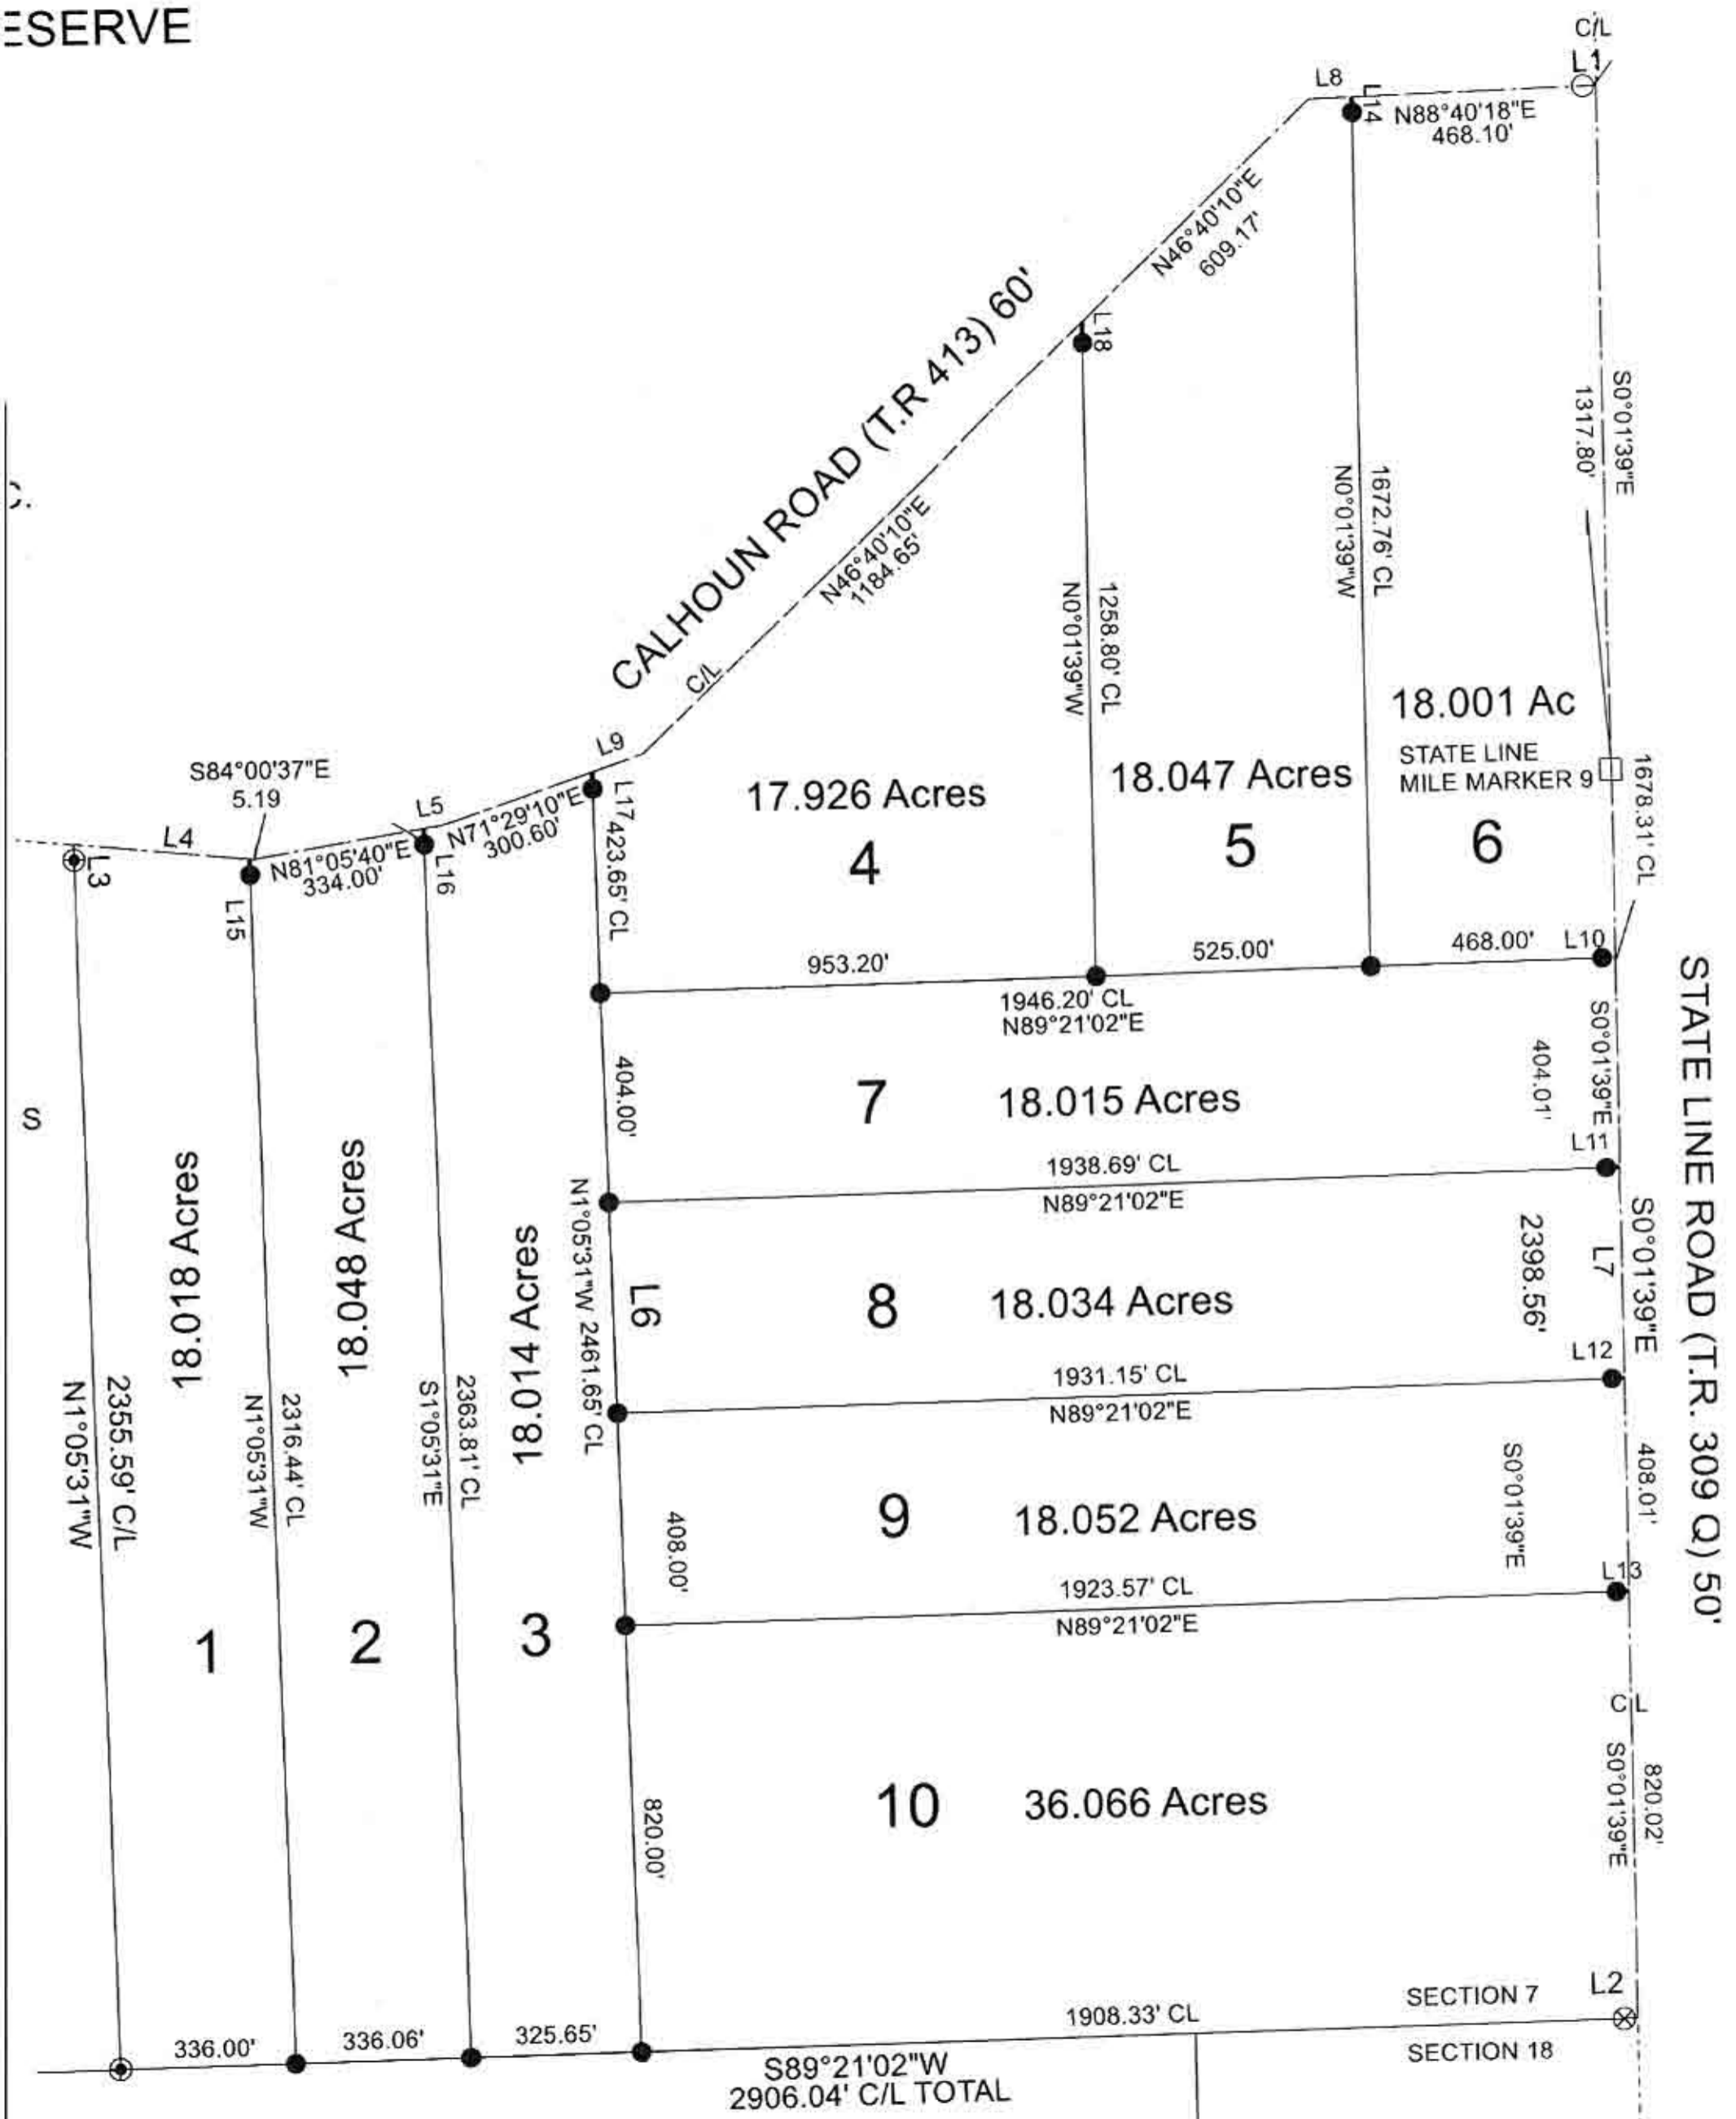

NSHIP  
RESERVE

HELEN A. VLADIC  
628-622  
31-025-00-001-00

KATHLEEN A. CUTSHALL  
605-1584  
31-025-00-007-01